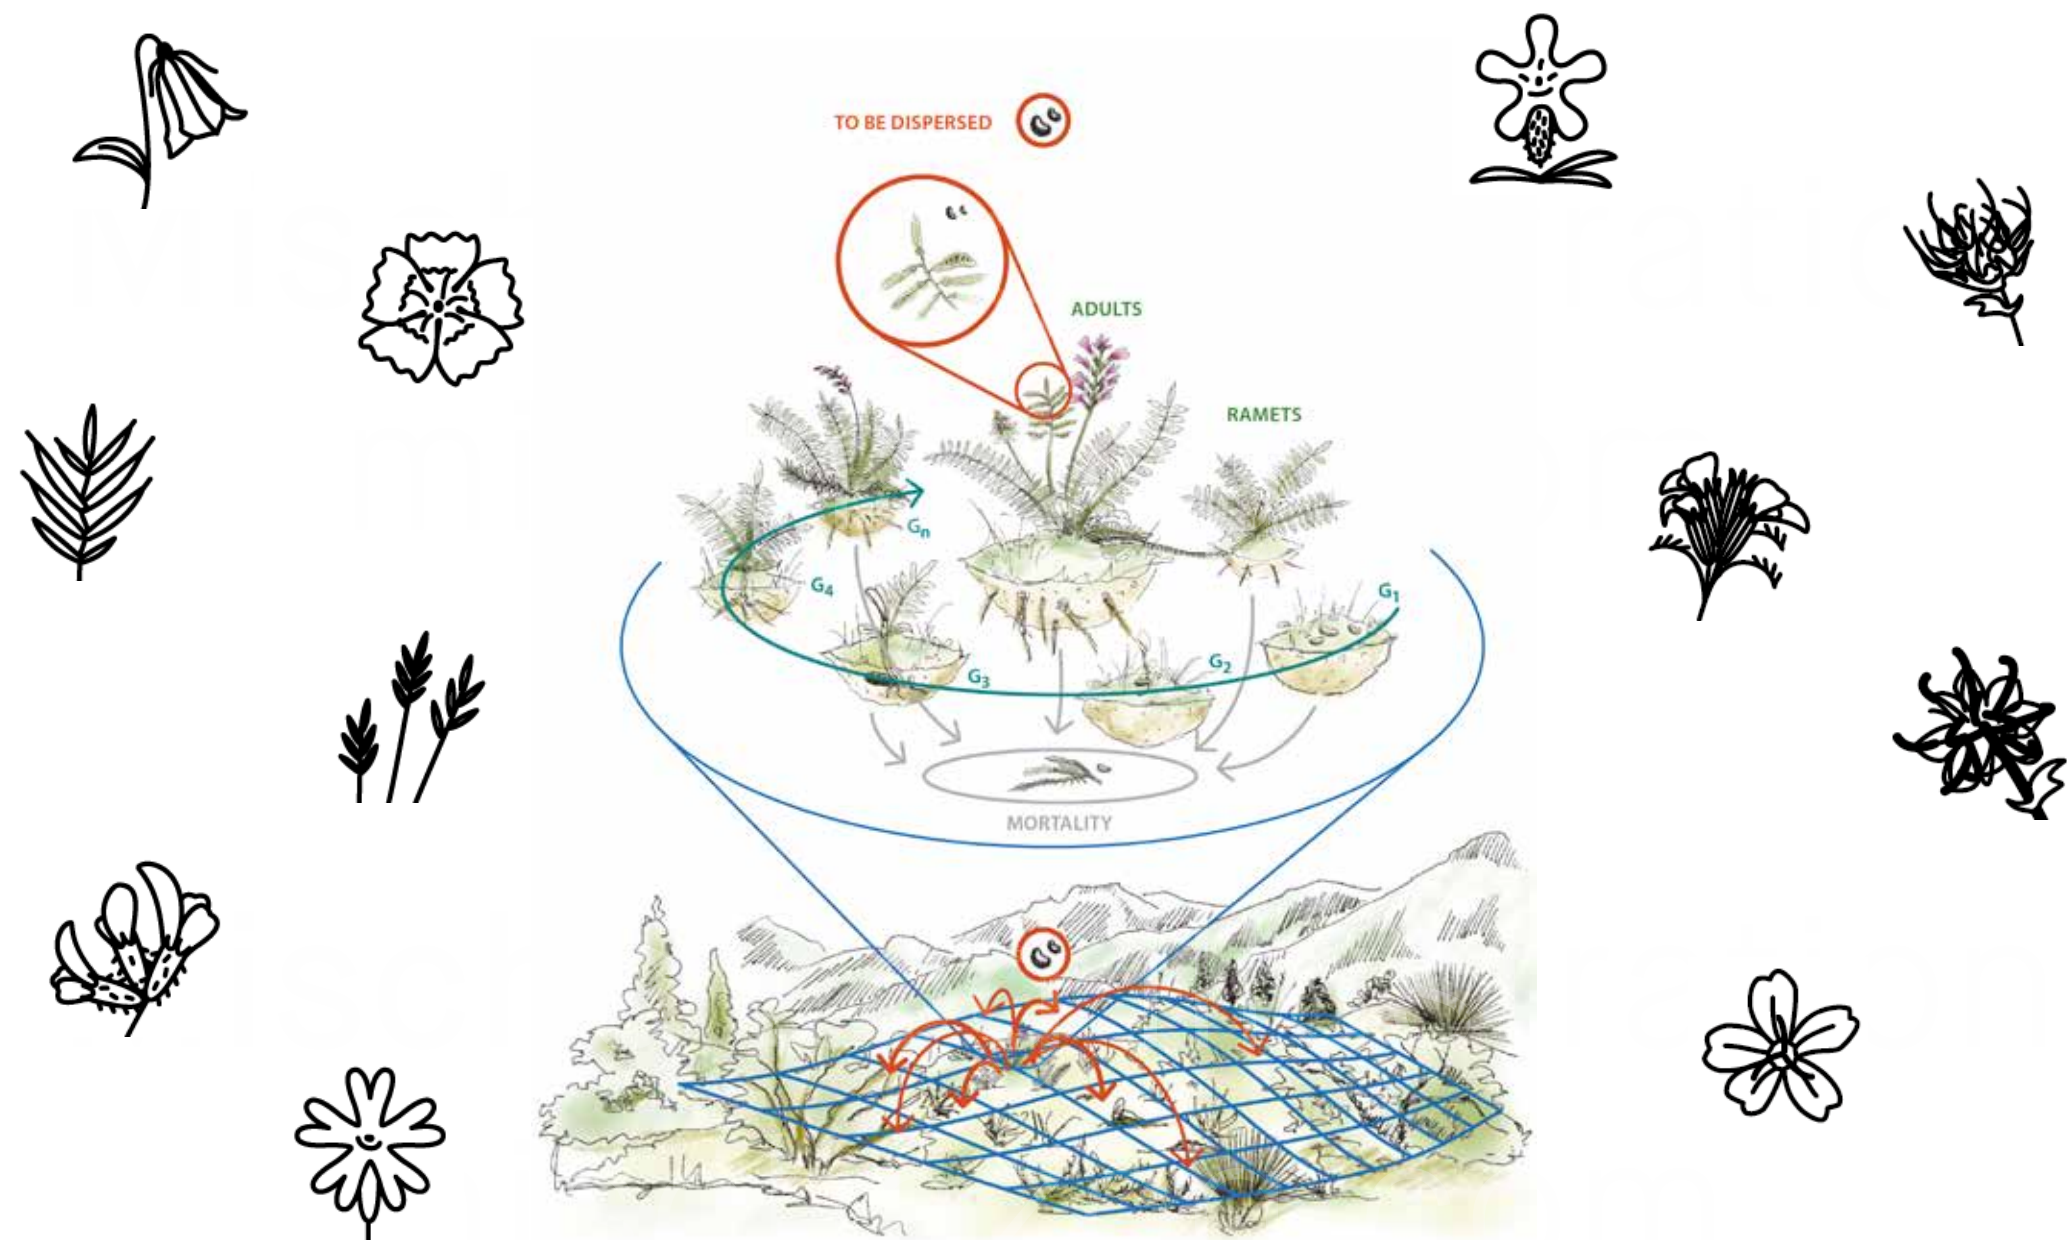

Mischa Zog Illustration
mischazog.com

Mischa Zog Illustration
Arbeitsproben

Jazzclub Porgy & Bess
Grundriss, Hieb Magazin Wien, 2017

Mischa Zog Illustration

Ananas

*Ananas
comosus*

Banane

*Musa x
paradisiaca*

Chinotto

*Citrus aurantium
var. myrtifolia*

Dirndl

Cornus mas

Erdbeere

Fragaria

Fensterblatt,
Kbstliches

*Monstera
deliciosa*

(Ananasbanane)

Granatapfel

Punica granatum

Haselnuss

*Corylus
avellana*

Schreinergerasse
Illustrationen, Magistrat St. Pölten, 2023

Mischa Zog Illustration

Grillparzer Campus
Illustrationen, Magistrat St. Pölten, 2023

Mischa Zog Illustration

Windfänger
Illustrationen, Magistrat St. Pölten, 2024

Mischa Zog Illustration